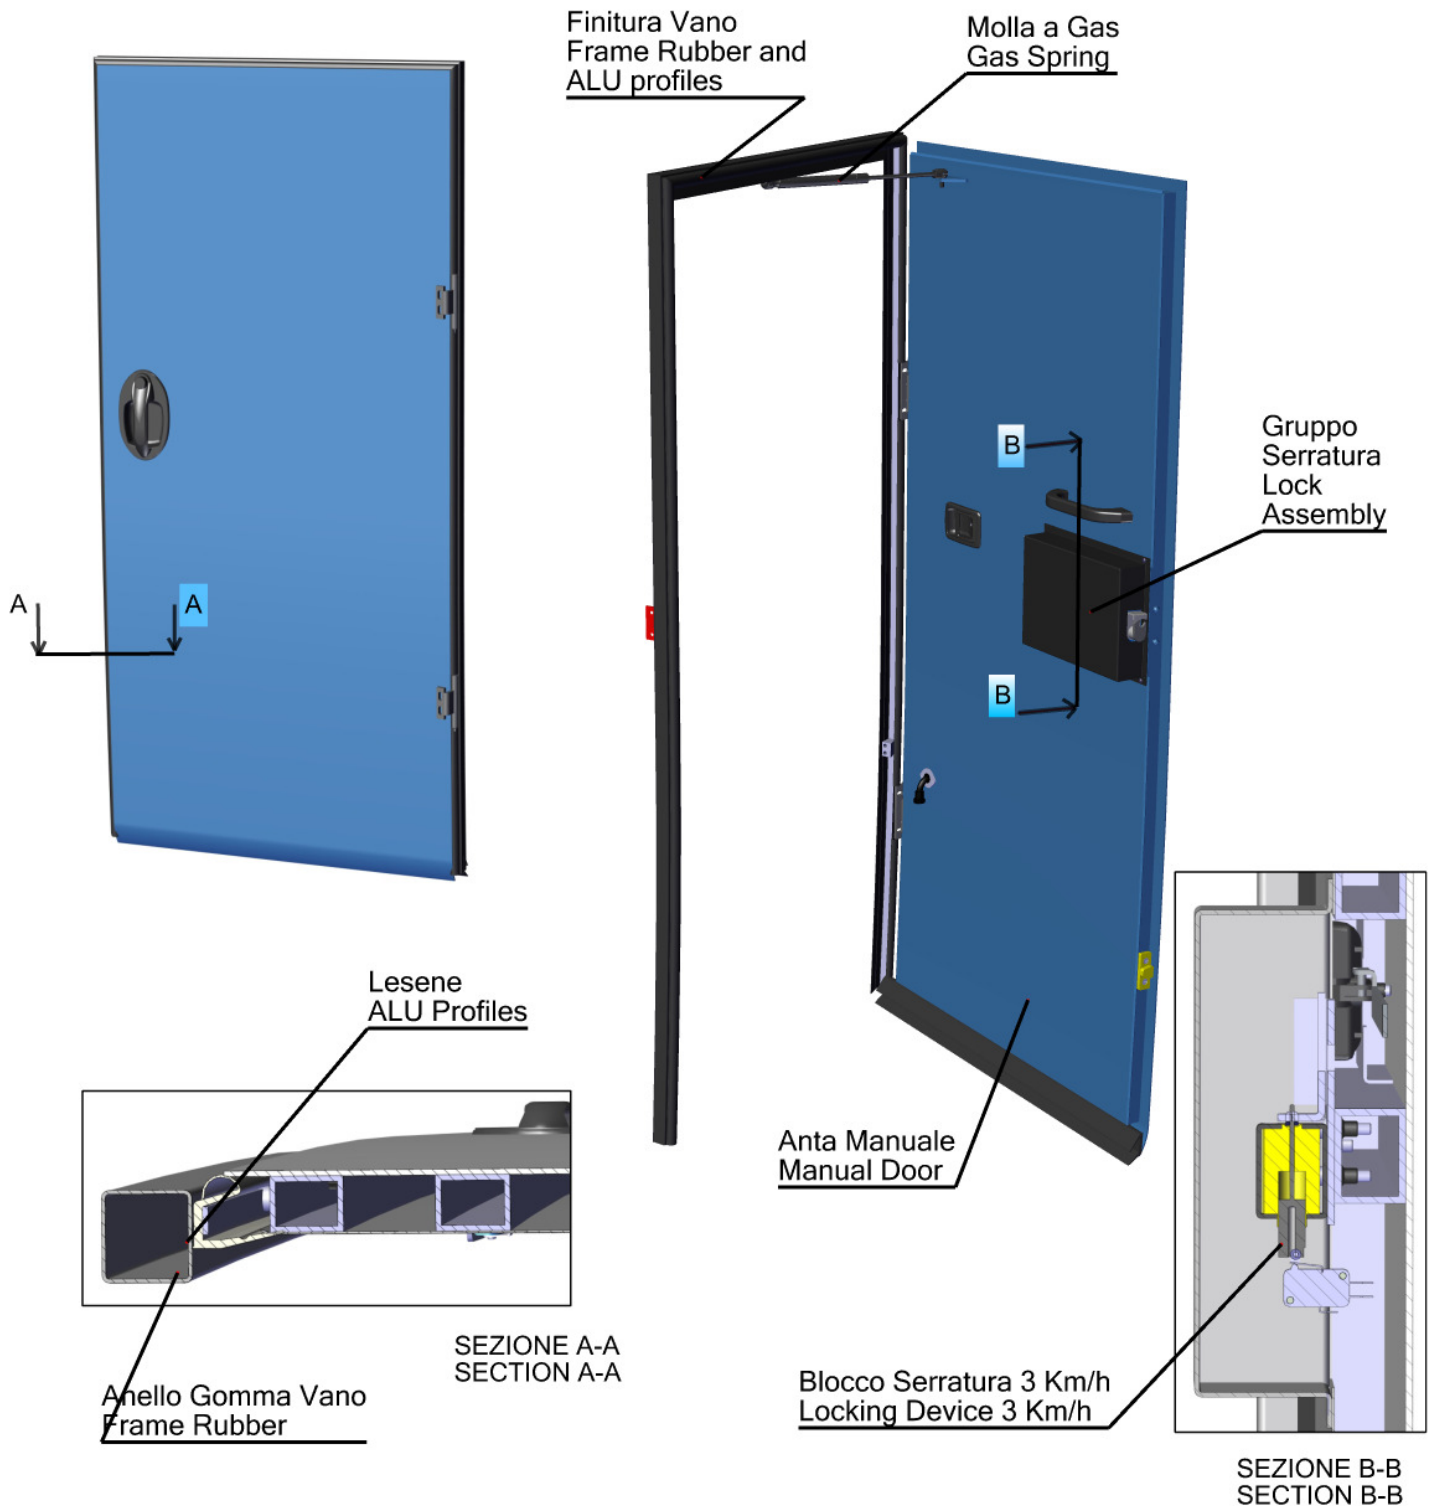

COMPLESSIVO PORTA MANUALE COMPLETO DI VANO GIA' ASSEMBLATO CON BLOCCO 3 Km/h INSERITO
MANUAL DOOR ASSEMBLY COMPLETE WITH PORTAL ALREADY ASSEMBLED WITH 3 Km/h
LOCK DEVICE INSERTED

COMPLESSIVO PORTA MANUALE COMPLETO DI VANO GIA' ASSEMBLATO CON BLOCCO 3 Km/h INSERITO
MANUAL DOOR ASSEMBLY COMPLETE WITH PORTAL ALREADY ASSEMBLED WITH 3 Km/h
LOCK DEVICE INSERTED

COMPLESSIVO PORTA MANUALE LATO AUTISTA E CO-DRIVER
DRIVER AND CO-DRIVER MANUAL DOOR ASSEMBLY