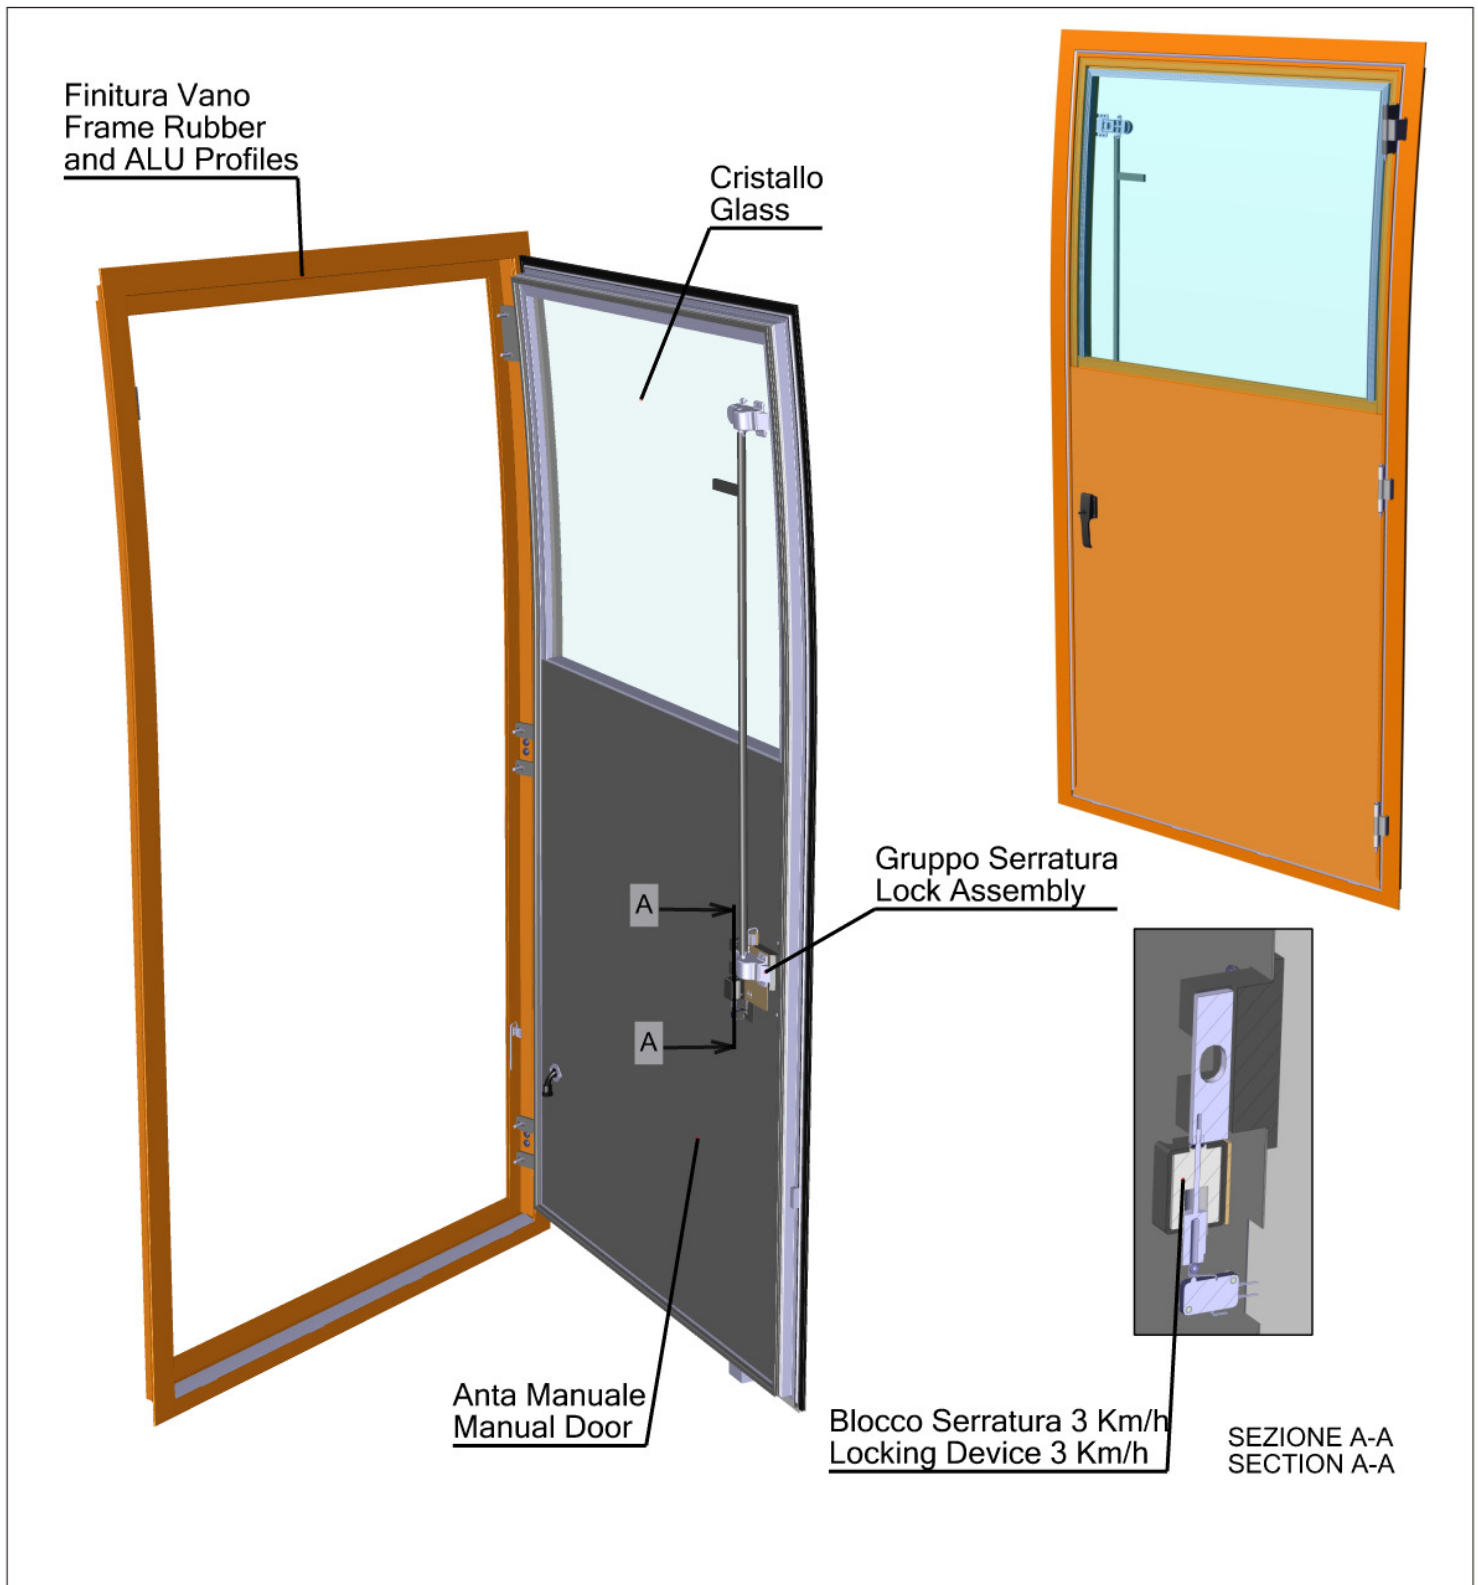

COMPLESSIVO PORTA MANUALE COMPLETO DI VANO GIA' ASSEMBLATO CON BLOCCO 3 Km/h INSERITO
MANUAL DOOR ASSEMBLY COMPLETE WITH PORTAL ALREADY ASSEMBLED WITH 3 Km/h
LOCK DEVICE INSERTED

COMPLESSIVO PORTA MANUALE COMPLETO DI VANO GIA' ASSEMBLATO CON BLOCCO 3 Km/h INSERITO
MANUAL DOOR ASSEMBLY COMPLETE WITH PORTAL ALREADY ASSEMBLED WITH 3 Km/h
LOCK DEVICE INSERTED

COMPLESSIVO PORTA MANUALE LATO AUTISTA E CO-DRIVER
DRIVER AND CO-DRIVER MANUAL DOOR ASSEMBLY